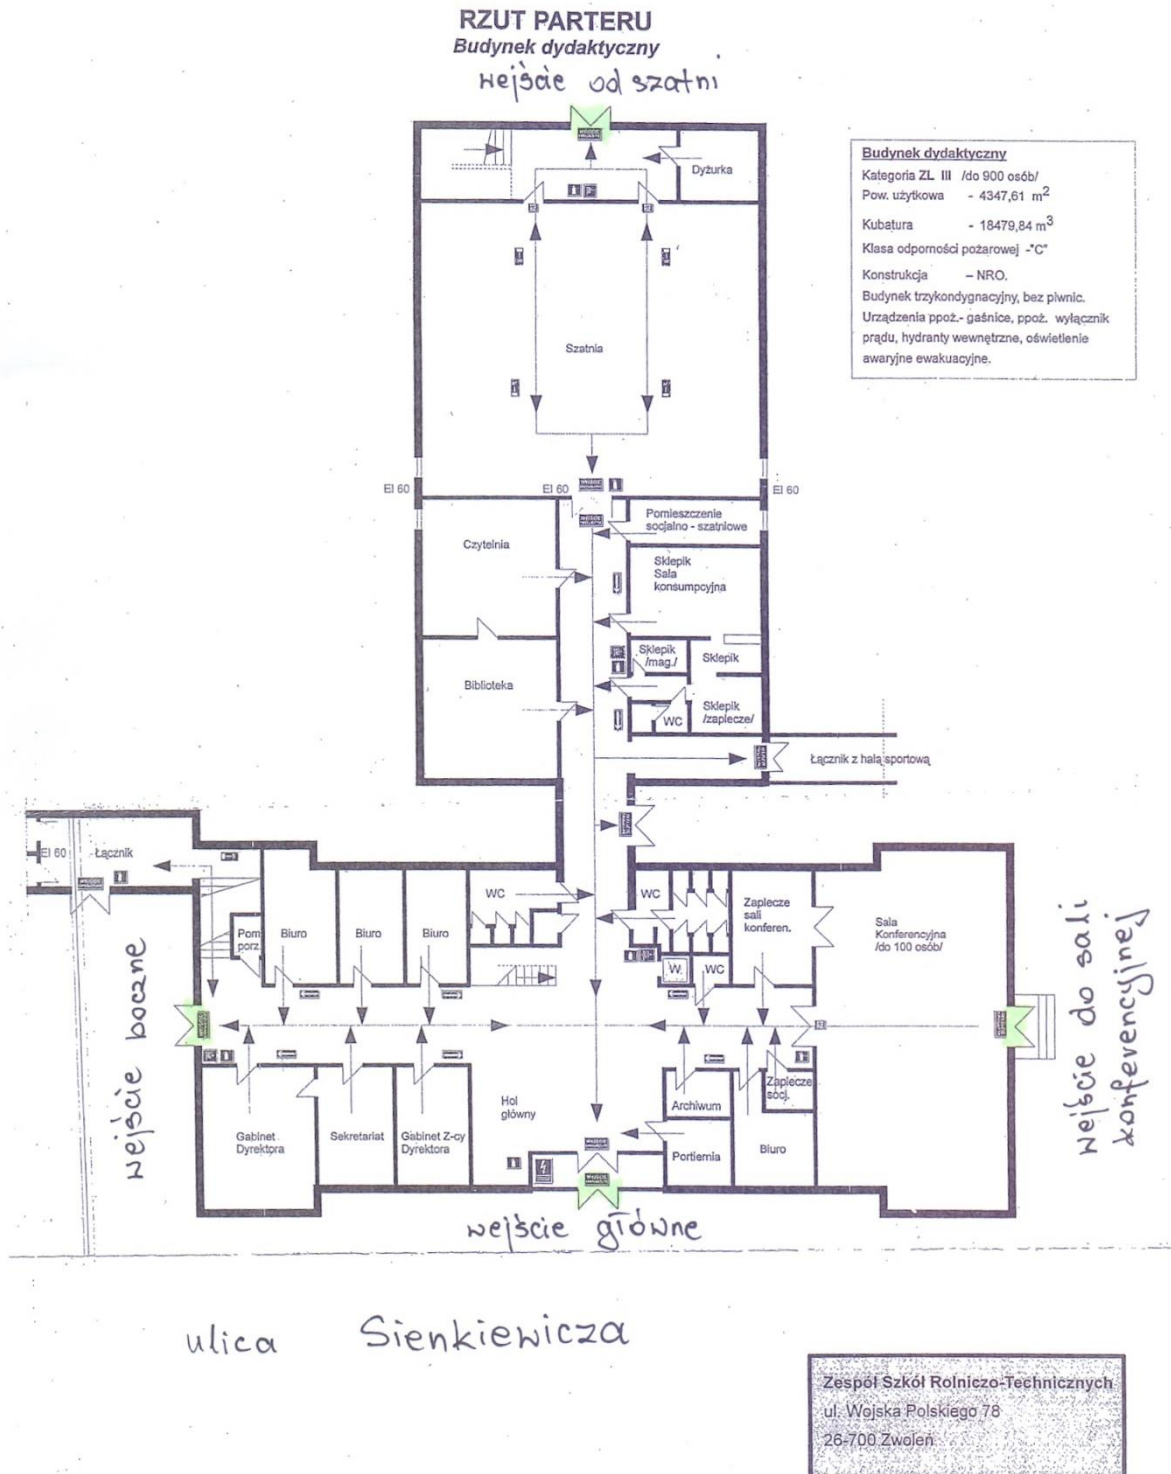

Schemat 1- wejścia na egzamin z języka polskiego i matematyki (zakres podstawowy)

**Harmonogram wejścia na egzamin z języka polskiego i matematyki
(zakres podstawowy)**

JĘZYK POLSKI zakres podstawowy 8 czerwca 2020r.		
Wejście oznaczone na schemacie	Godzina wejścia na egzamin	Absolwenci
W1	8.00	Technikum nazwiska alfabetycznie B- Fig
W1	8.30	Liceum dla Dorosłych
W2	8.00	Technikum nazwiska alfabetycznie Fij- Kos
W2	8.30	Technikum nazwiska alfabetycznie Str- Wrz
W3	8.00	Technikum nazwiska alfabetycznie Kow-Mich
W3	8.30	Technikum stara matura
W4	8.00	Technikum nazwiska alfabetycznie Mor- Stęp
W4	8.30	Technikum nazwiska alfabetycznie Wrześniew- Ż Liceum Ogólnokształcące
MATEMATYKA zakres podstawowy 9 czerwca 2020r.		
W1	8.00	Technikum nazwiska alfabetycznie B- Dr
W1	8.30	Liceum dla Dorosłych
W2	8.00	Technikum nazwiska alfabetycznie Du-Kac
W2	8.30	Technikum nazwiska alfabetycznie Wil- Ż
W3	8.00	Technikum nazwiska alfabetycznie Kar- Mar
W3	8.30	Technikum nazwiska alfabetycznie Pie- Wie
W4	8.00	Technikum nazwiska alfabetycznie Marn- Past
W4	8.30	Technikum - stara matura Liceum ogólnokształcące

Egzamin maturalny z języka angielskiego (zakres podstawowy) odbędzie się w sali konferencyjnej oraz pracowniach: 206, 212, 217, 304, 326.
Wejście do budynku szkolnego będzie odbywać się według harmonogramu i zamieszczonego schematu

Schemat 2- wejścia na egzamin z języka angielskiego (zakres podstawowy)

Harmonogram wejścia na egzamin z języka angielskiego (zakres podstawowy)

JĘZYK ANGIELSKI zakres podstawowy 10 czerwca 2020r.			
Wejście	Godzina wejścia na egzamin	Sala	Absolwenci
Boczne	8.15	212	kl. 4i kl.4c nazwiska alfabetycznie Wi-Wo
Od szatni	8.15	217	kl.4f
		326	Technikum stara matura
Główne	8.15	206	kl.4a, 4g kl. 4c nazwiska alfabetycznie S- Waw
		304	kl.4d
Do sali konferencyjnej	8.15	sala konferencyjna	Absolwenci technikum z ubiegłych lat
			kl.4e
			Liceum dla Dorosłych
			Liceum Ogólnokształcące