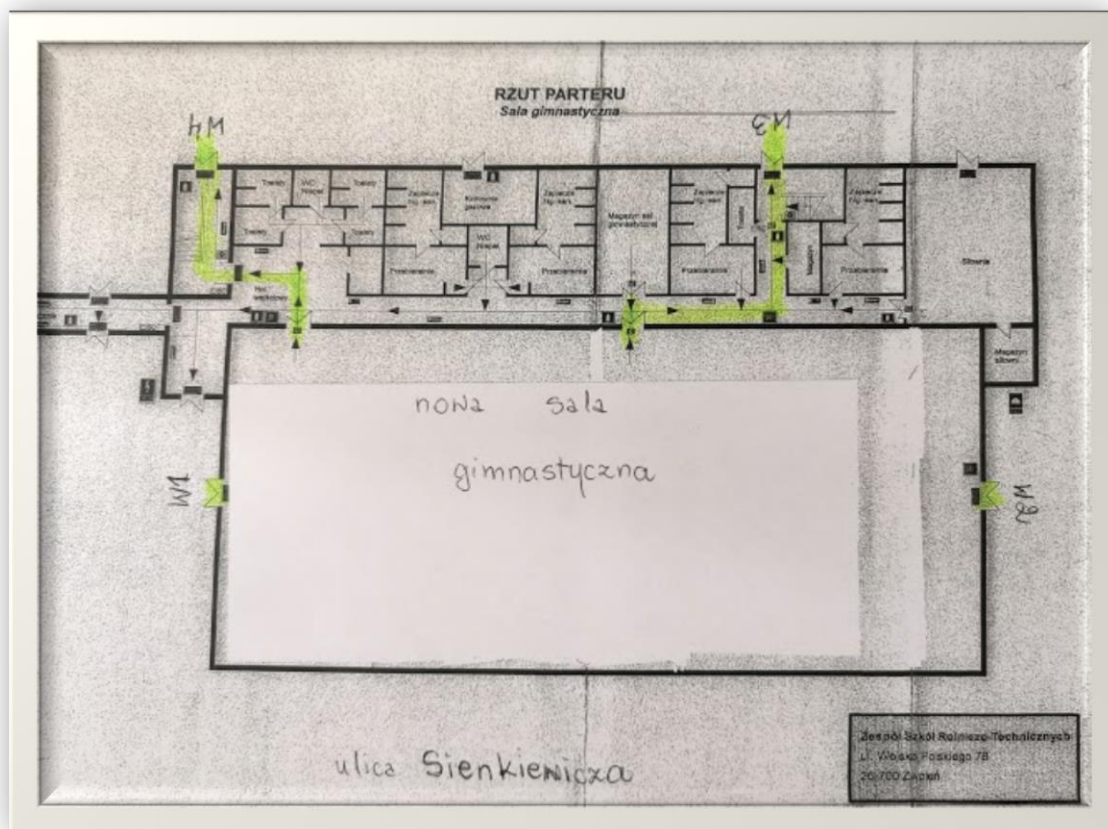

UWAGA MATURZYŚCI

Na pisemny egzamin maturalny należy zgłosić się punktualnie o wyznaczonej godzinie. Pisemne egzaminy maturalne z **języka polskiego** (zakres podstawowy) i **matematyki** (zakres podstawowy) odbędą się w nowej sali gimnastycznej. Wejście na egzamin będzie odbywać się po okazaniu **dowodu potwierdzającego tożsamość** według harmonogramu i zamieszczonego schematu. Podpisu na liście należy dokonać własnym długopisem. Przypominam, że na egzamin można przynieść tylko przybory wymienione w komunikacie. Większość z nich zapewnia sobie zdający. Proszę o dokładne zapoznanie się z wykazem, który jest zamieszczony na stronie naszej szkoły. Szkoła nie zapewnia wody pitnej. Na egzamin można przynieść własną butelkę z wodą. Proszę nie zabierać na egzamin żadnych zbędnych rzeczy. W trosce o zdrowie i bezpieczeństwo proszę zapoznać się i stosować wytyczne dotyczące egzaminu maturalnego, które są zamieszczone na stronie naszej szkoły.

Schemat 1- wejścia na egzamin z języka polskiego i matematyki (zakres podstawowy)